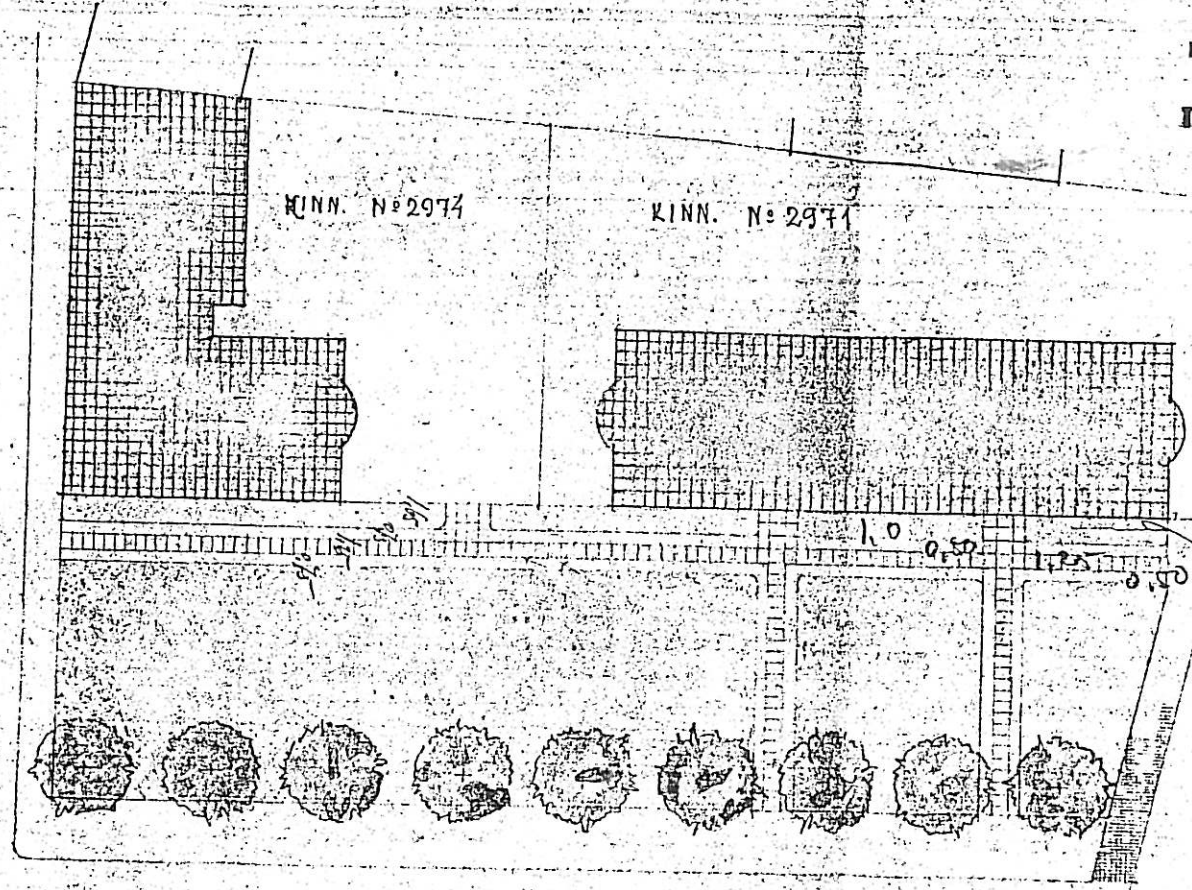

Tempelemarko — 90
ost kustutud
Tallinn, 3. sept. 1938
Ehitusosakonna ametlik

KRUISEVALDI TÄN.

KINN. N° 2974

KINN. N° 9971

GONSIORI TÄN.

1:500

ARHITEKT
ELMAR LOKK
TALLINN.

Reis Kinnistud